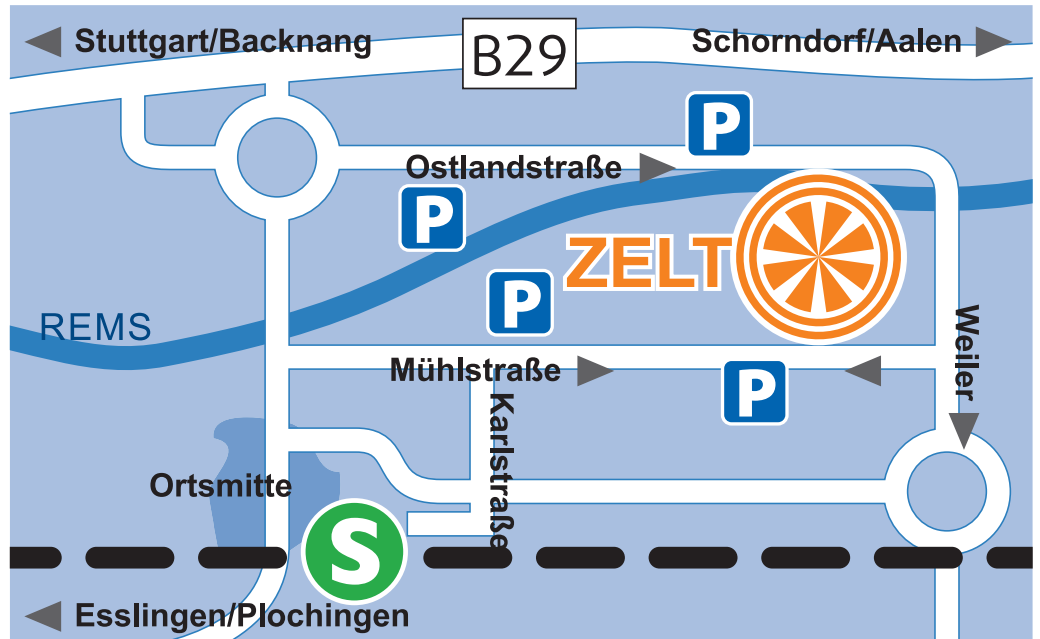

6. WINTERBACH ZELT SPEKTAKEL

Winterbach Zeltspektakel
Mühlstraße,
nahe Fa. Peter Hahn,
73650 Winterbach

MIT DEM AUTO

Beim Festivalplatz stehen zahlreiche **Parkplätze** zur Verfügung.

Wir möchten Sie bitten, den **Lärmpegel** nach den Veranstaltungen gering zu halten.

MIT DEM ZUG

Vom **Bahnhof (S2)** ist das Zeltspektakel bequem zu Fuß zu erreichen: Die Gehzeit beträgt ca. 6 Minuten.

Anfahrt

Winterbach > Zeltspektakel

S Bahnhof Winterbach **P** am Gelände