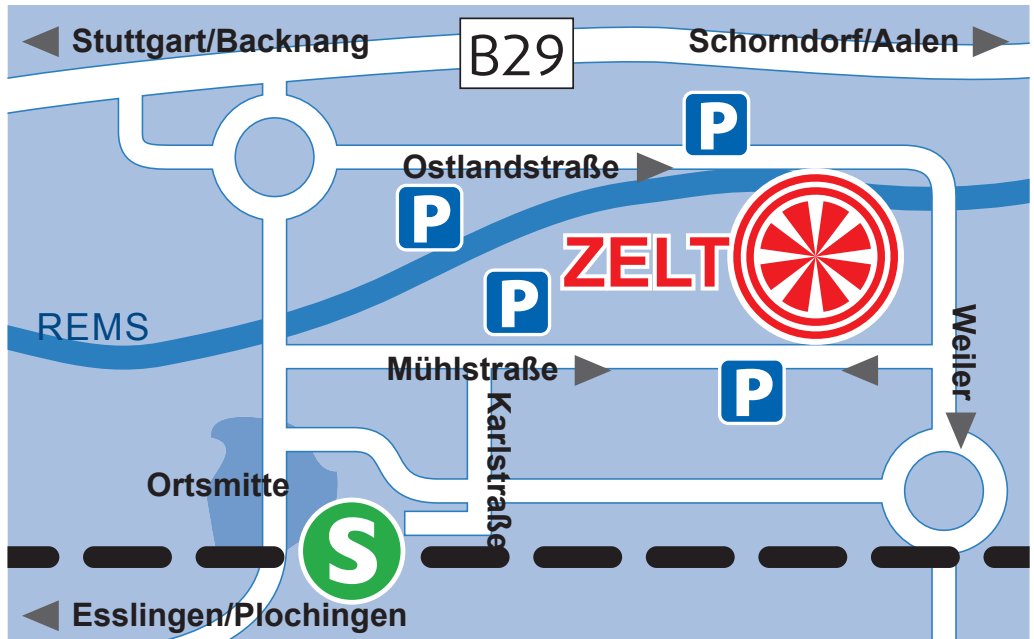

21-26 JULI 11

7. WINTERBACH ZELT SPEKTAKEL

Biergartenöffnung 17 Uhr
Familien-Sonntag schon ab 11 Uhr
Zeltöffnung 19 Uhr
Konzertbeginn 20 Uhr

Winterbach Zeltspektakel · Mühlstraße
nahe Fa. Peter Hahn · 73650 Winterbach

Anfahrt

MIT DEM AUTO

Beim Festivalplatz stehen zahlreiche **Parkplätze** zur Verfügung.

Wir möchten Sie bitten, den **Lärmpegel** nach den Veranstaltungen gering zu halten.

MIT DEM ZUG

Vom **Bahnhof (S2)** ist das Zeltspektakel bequem zu Fuß zu erreichen: Die Gehzeit beträgt ca. 6 Minuten.

Winterbach > Zeltspektakel

S Bahnhof Winterbach **P** am Gelände